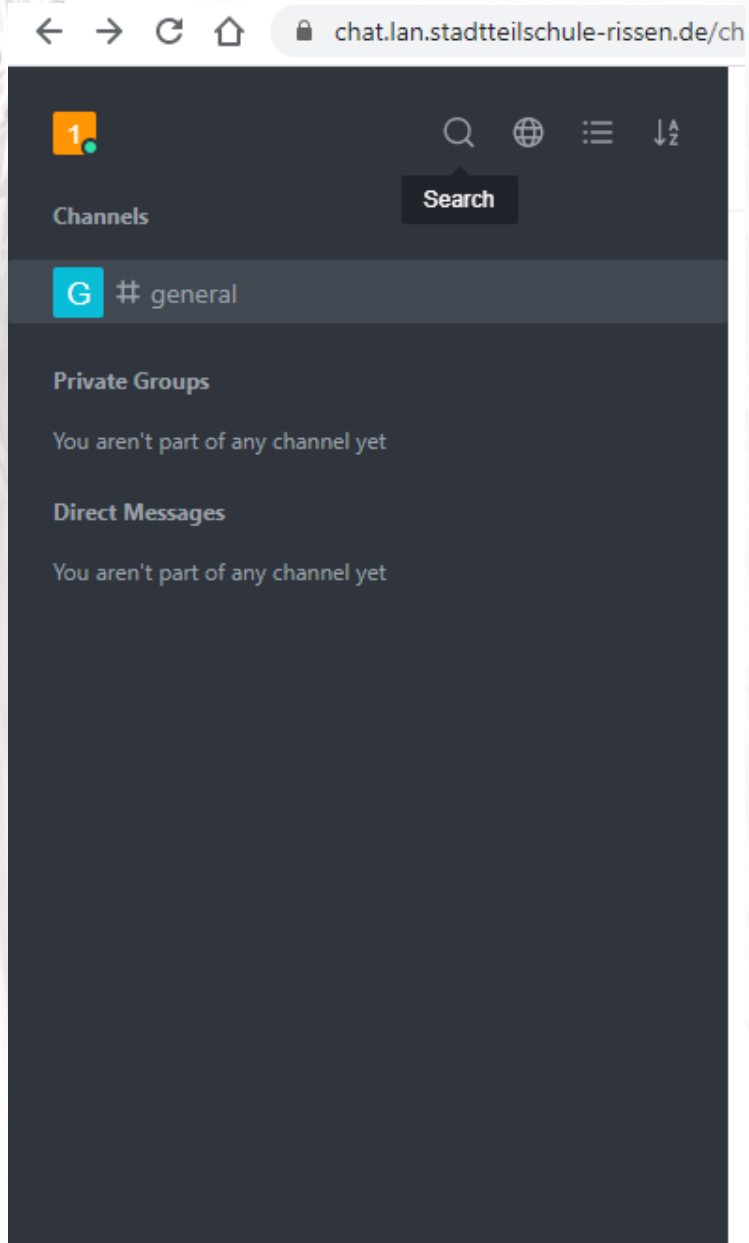

Schritt 5: Kanäle suchen

Tippt unter der Suchmaske (Lupensymbol anklicken) nun eure Klasse oder euren Kurs ein.